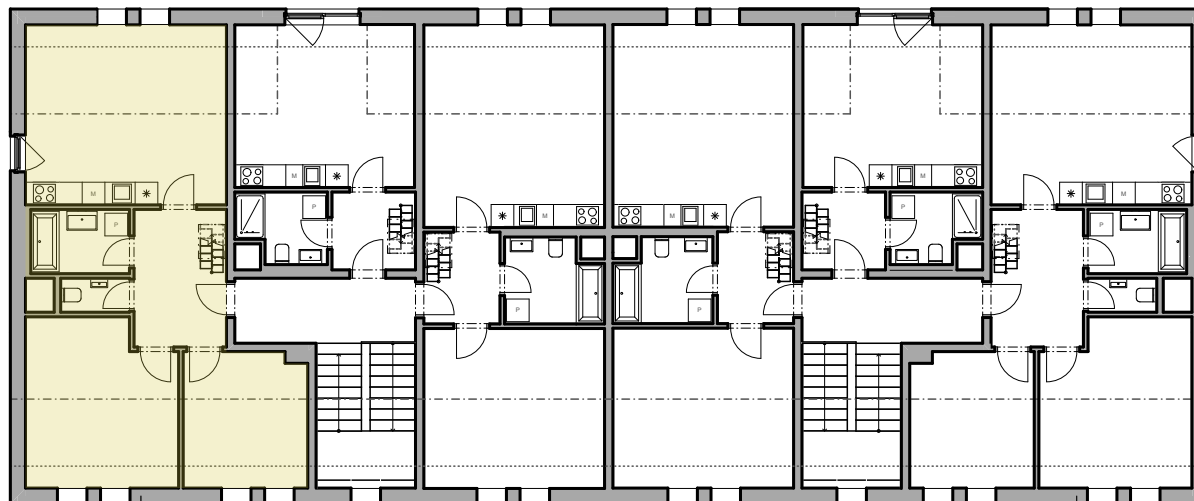

## Váš domov u Labe

Číslo bytu **13.03.09**  
Typ 3+kk  
Podlahová plocha [m<sup>2</sup>] 76,5 m<sup>2</sup>  
Nadzemní podlaží 3,4  
Budova 13

0 1 2 3 5 (m)

+420 800 701 411  
info@rezidencebabin.cz  
www.rezidencebabin.cz